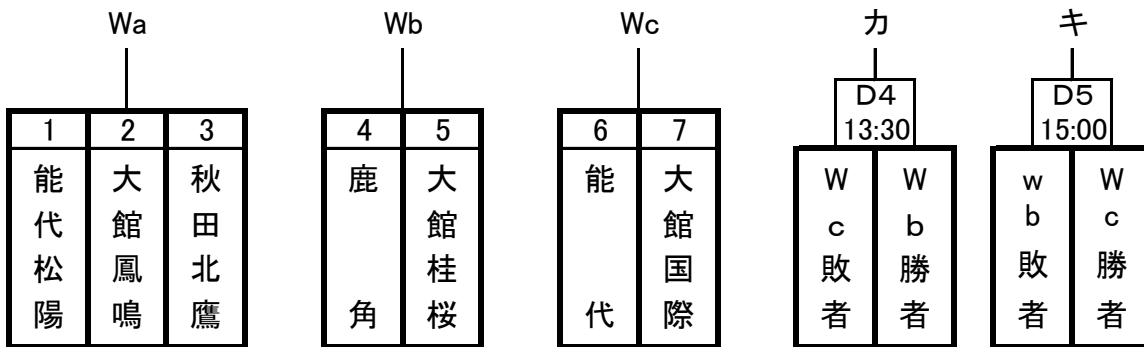

第70回県北地区高等学校総合体育大会バスケットボール競技 組合せ

5月8日(金)

【男子】【予選リーグ】 ニツ井体育館 A・Bコート

【女子】

【女子予選リーグ、トーナメント】 アリナス C・Dコート

【女子決勝リーグ進出決定戦】

男子		Aコート(ニツ井体育館)				Bコート(ニツ井体育館)			
No.	試合時間	チームA		チームB	T.O.	チームA		チームB	T.O.
1	9:30	能代科技	-	能代	鹿角	大館桂桜	-	秋田北鷹	能代松陽
2	11:15	鹿角	-	大館鳳鳴	秋田北鷹	能代松陽	-	大館国際	能代
3	13:00	秋田北鷹	-	能代科技	大館国際	能代	-	大館桂桜	大館鳳鳴
4	14:45	大館国際	-	鹿角	能代科技	大館鳳鳴	-	能代松陽	大館桂桜

女子		Cコート(アリナス)				Dコート(アリナス)			
No.	試合時間	チームA		チームB	T.O.	チームA		チームB	T.O.
1	9:00	能代松陽	-	大館鳳鳴	秋田北鷹	大館国際	-	能代	鹿角 大館桂桜
2	10:30	/	-	/	/	鹿角	-	大館桂桜	wc勝者
3	12:00	大館鳳鳴	-	秋田北鷹	能代松陽	/	-	/	/
4	13:30	/		/	/	Wc敗者	-	Wb勝者	Wb敗者
5	15:00	秋田北鷹	-	能代松陽	大館鳳鳴	Wb敗者		Wc勝者	Wc敗者 Wb勝者

※男女の試合時間が異なります。

5月9日(土) ニツ井体育館 (A・Bコート)

【女子決勝リーグ①】

女子		Aコート(ニツ井体育館)			Bコート(ニツ井体育館)		
No.	試合時間	チームA	チームB	T.O.	チームA	チームB	T.O.
1	9:00	Wa7ロック1位	-	カ ☆能代	キ	-	Wa7ロック2位 ☆大館国際

【男子予選リーグ】

男子		Aコート(ニツ井体育館)			Bコート(ニツ井体育館)		
No.	試合時間	チームA	チームB	T.O.	チームA	チームB	T.O.
2	10:45	能代科技	-	大館桂桜 A1勝者	鹿角	-	能代松陽 B1勝者
3	12:30	能代	-	秋田北鷹 A2勝者	大館鳳鳴	-	大館国際 B2勝者

- ① 予選リーグ・決勝リーグで3チームが同率の場合、当該チーム間の得失点(総得点-総失点)の大なるチームを上位とする。得失点差の同じチームが生じた場合は、二者の勝者を上位とする。
- ② 決勝リーグで2チームが同率の場合は、二者の勝者を上位とする。
- ③ 試合時間は、ピリオド間2分、ハーフタイムを10分とする。
- ④ 試合時間が伸びた場合は、10分後に次のゲームを開始する。
- ⑤ 組合せ表の左側のチーム(チームA)を淡色のユニフォームとし、オフィシャル席に向かって右側のベンチを原則とする。(2試合目以降のユニフォームは各チーム間で相談可)
- ⑥ 体育館の公共物へのいたずらなど絶対にならないようにして下さい。
- ⑦ リーグ戦の試合時間等で不都合が起きた場合、大会本部で考慮する。