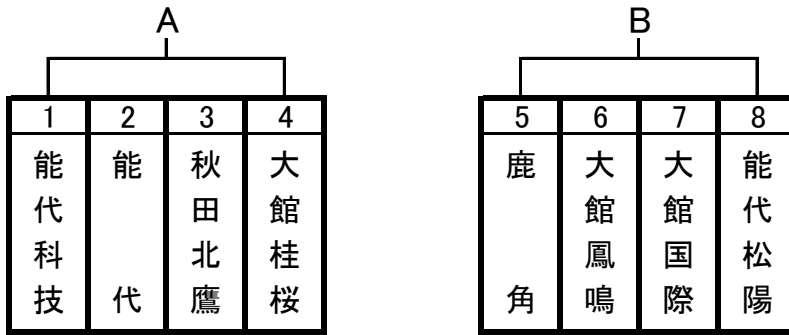

第70回県北地区高等学校総合体育大会バスケットボール競技 組合せ

5月8日(金)

【男子】【予選リーグ】 ニツ井体育館 A・Bコート

【女子】

【女子予選リーグ、トーナメント】 アリナス C・Dコート

【女子決勝リーグ進出決定戦】

男子		Aコート(ニツ井体育館)				Bコート(ニツ井体育館)			
No.	試合時間	チームA		チームB	T.O.	チームA		チームB	T.O.
1	9:30	能代科技	-	能代	鹿角	大館桂桜	-	秋田北鷹	能代松陽
2	11:15	鹿角	-	大館鳳鳴	秋田北鷹	能代松陽	-	大館国際	能代
3	13:00	秋田北鷹	-	能代科技	大館国際	能代	-	大館桂桜	大館鳳鳴
4	14:45	大館国際	-	鹿角	能代科技	大館鳳鳴	-	能代松陽	大館桂桜

女子		Cコート(アリナス)				Dコート(アリナス)			
No.	試合時間	チームA		チームB	T.O.	チームA		チームB	T.O.
1	9:00	能代松陽	-	大館鳳鳴	秋田北鷹	大館国際	-	能代	鹿角 大館桂桜
2	10:30	/	-	/	/	鹿角	-	大館桂桜	wc勝者
3	12:00	大館鳳鳴	-	秋田北鷹	能代松陽	/	-	/	/
4	13:30	/		/	/	Wc敗者	-	Wb勝者	Wb敗者
5	15:00	秋田北鷹	-	能代松陽	大館鳳鳴	Wb敗者		Wc勝者	Wc敗者 Wb勝者

- ① 予選リーグ・決勝リーグで3チームが同率の場合、当該チーム間の得失点(総得点-総失点)の大なるチームを上位とする。得失点差の同じチームが生じた場合は、二者の勝者を上位とする。
- ② 決勝リーグで2チームが同率の場合は、二者の勝者を上位とする。
- ③ 試合時間は、ピリオド間2分、ハーフタイムを10分とする。
- ④ 試合時間が伸びた場合は、10分後に次のゲームを開始する。
- ⑤ 組合せ表の左側のチーム(チームA)を淡色のユニフォームとし、オフィシャル席に向かって右側のベンチを原則とする。(2試合目以降のユニフォームは各チーム間で相談可)
- ⑥ 体育館の公共物へのいたずらなど絶対にならないようにして下さい。
- ⑦ リーグ戦の試合時間等で不都合が起きた場合、大会本部で考慮する。