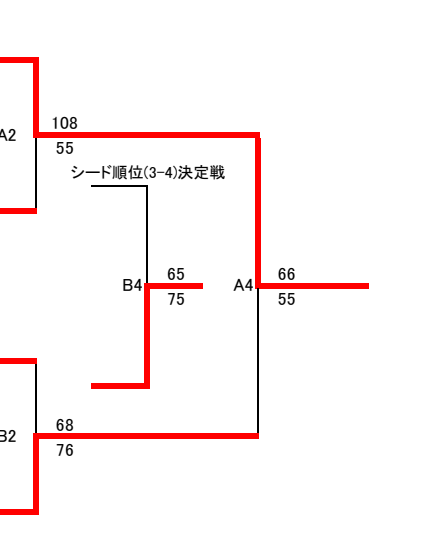

【女子予選リーグ】11月25日(土)

No.	aブロック	中央	由利	秋田	順位
1	秋田中央	○	○	1	
2	由利	×	○	3	
3	秋田	×	○	2	

No.	cブロック	秋田商	聖霊	秋田西	順位
7	秋田商	○	○	1	
8	聖霊	×	×	3	
9	秋田西	×	○	2	

No.	Bブロック	由利工	金・仁	高専	国学館	順位
5	由利工	○	○	○	1	
6	金足農 仁賀保	×	×	×	4	
7	秋田高専	×	○	×	3	
8	国学館	×	○	○	2	

No.	Dブロック	秋田	五城目	本荘	秋田南	順位
13	秋田	○	○	×	2	
14	五城目	×	×	×	4	
15	本荘	×	○	×	3	
16	秋田南	○	○	○	1	

No.	bブロック	明桜	秋田南	新屋	順位
4	明桜	○	×	2	
5	秋田南	×	○	3	
6	新屋	○	○	1	

No.	dブロック	秋田北	西目	令和	順位
10	秋田北	○	×	2	
11	西目	×	×	3	
12	秋田令和	○	○	1	

【男子準々決勝】11月26日(日)

A 1位	秋田工	F3	100
C 2位	由利		54
D 2位	秋田	E3	66
B 1位	由利工		49
C 1位	秋田西	H3	107
A 2位	明桜		72
B 2位	国学館	G3	54
D 1位	秋田南		80

【男子準決勝・決勝】11月27日(月)

【男子代表決定戦】11月27日(月)

準々決勝敗退チームで抽選

21	由利	D2	58
22	国学館		69
23	明桜	D4	72
24	由利工		79