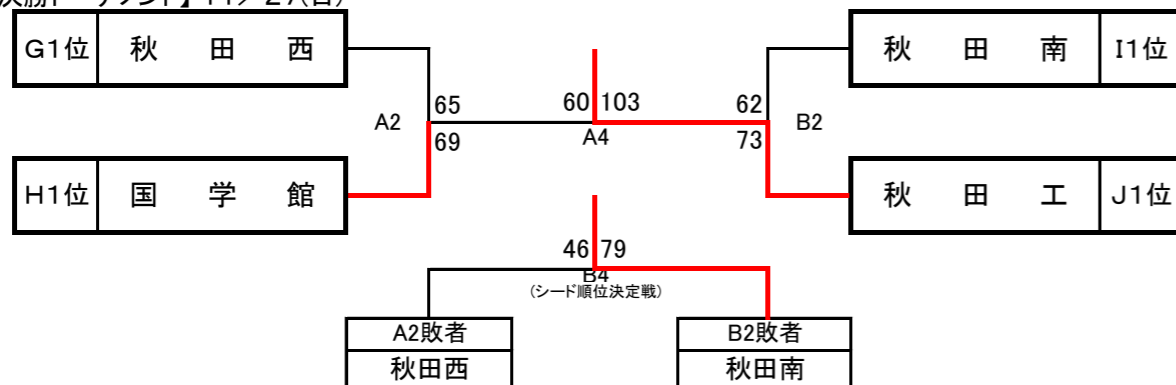

令和4年度秋田県高体連中央支部バスケットボール新人大会

【男子1次予選】11月25日(金)

No.	Aブロック	秋田西	男鹿工	五城目	順位
1	秋田西	○	○	1	
2	男鹿工	×	○	3	
3	五城目	×	○	2	

No.	Bブロック	由利工	新屋	高専	順位
4	由利工	○	○	1	
5	新屋	×	○	3	
6	秋田高専	×	○	2	

No.	Cブロック	秋田北	国学館	令和	順位
7	秋田北	×	×	3	
8	国学館	○	○	1	
9	秋田令和	○	×	2	

No.	Dブロック	秋田南	金足農	仁賀保	順位
10	秋田南	○	○	1	
11	金足農	×	○	3	
12	仁賀保	×	○	2	

No.	Eブロック	由利	明桜	秋田	順位
13	由利	○	○	1	
14	明桜	×	○	3	
15	秋田	×	○	2	

No.	Fブロック	本荘	中央	秋田工	順位
16	本荘	○	○	2	
17	秋田中央	×	○	3	
18	秋田工	○	○	1	

【男子2次予選】11月26日(土)

Gブロック		秋田西	仁賀保	秋田	順位
A1位	秋田西	○	○	1	
D2位	仁賀保	×	○	3	
E2位	秋田	×	○	2	

Iブロック		秋田南	五城目	由利	順位
D1位	秋田南	○	○	1	
A2位	五城目	×	○	3	
E1位	由利	×	○	2	

Hブロック		由利工	本荘	国学館	順位
B1位	由利工	○	×	2	
F2位	本荘	×	○	3	
C1位	国学館	○	○	1	

Jブロック		秋田高専	秋田令和	秋田工	順位
B2位	秋田高専	×	×	3	
C2位	秋田令和	○	○	2	
F1位	秋田工	○	○	1	

【男子決勝トーナメント】11/27(日)

【女子予選リーグ・トーナメント】11月25日(金)

No.	aブロック	中央	明桜	金足農	順位
1	秋田中央	○	○	1	
2	明桜	×	○	2	
3	金足農	×	○	3	

No.	bブロック	聖霊	秋田	西目	秋田西
4	聖霊	53			
5	秋田	67	55		
6	西目	32	58		
7	秋田西	124			

No.	cブロック	新屋	秋田南	令和	順位
8	新屋	○	×	2	
9	秋田南	×	○	3	
10	秋田令和	○	○	1	

No.	dブロック	秋田商	由利	秋田北	順位
11	秋田商	○	○	1	
12	由利	×	×	3	
13	秋田北	×	○	2