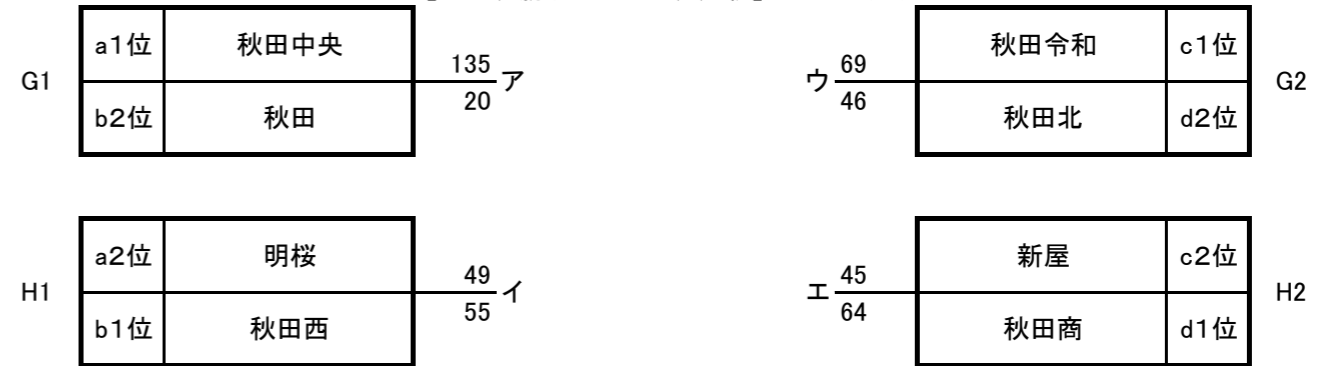

【女子決勝リーグ進出決定戦】11/26(土)

【女子決勝リーグ】11/26(土)~27(日)		秋田中央	秋田西	秋田令和	秋田商	順位
ア	秋田中央	○	○	○	1	
イ	秋田西	×	○	×	4	
ウ	秋田令和	×	○	×	3	
エ	秋田商	×	○	○	2