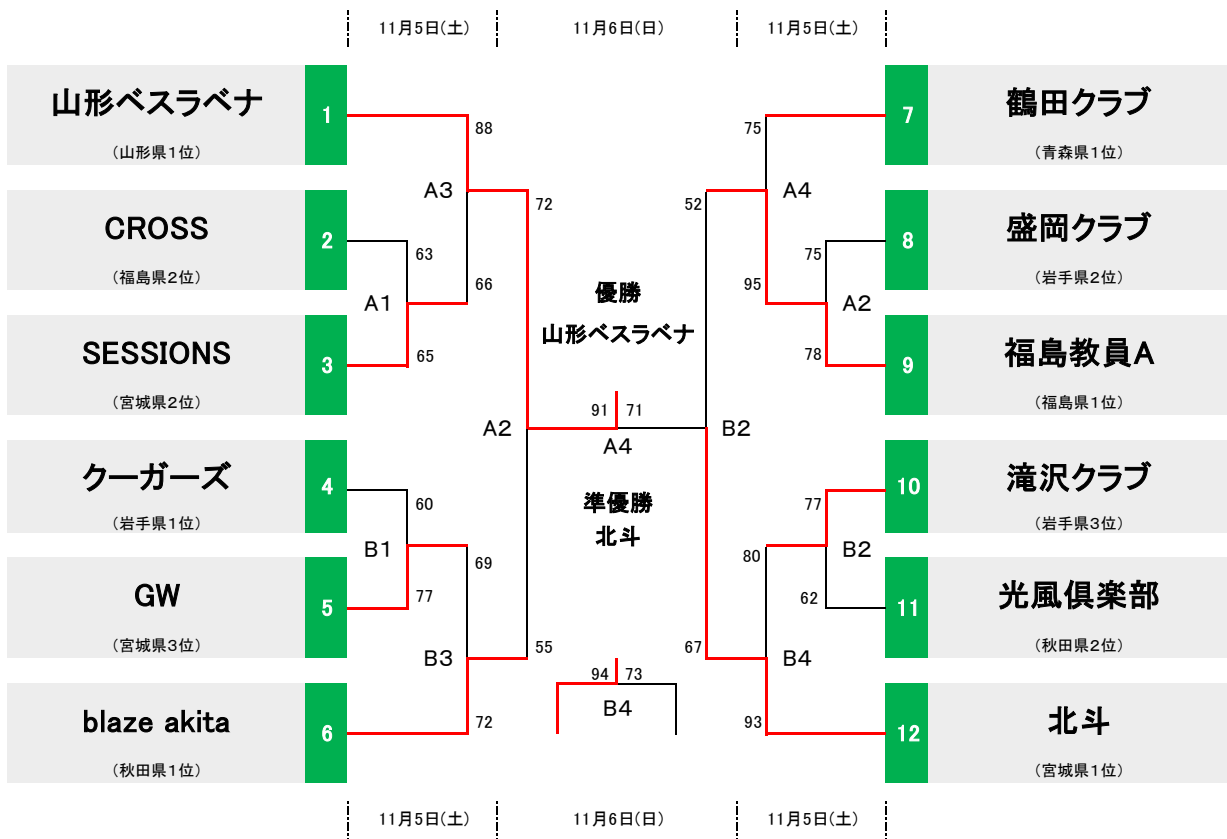

# 第5回全日本社会人バスケットボール選手権大会東北ブロック予選

日時／2022年11月5日(土)～6日(日)

会場／江刺中央体育館、江刺西体育館

## 男子

## 女子

|   |   |   |   |               |
|---|---|---|---|---------------|
| A | コ | ー | ト | 江 刺 中 央 体 育 館 |
| B | コ | ー | ト |               |
| C | コ | ー | ト | 江 刺 西 体 育 館   |
| D | コ | ー | ト |               |

| タイムテーブル | A・Bコート | C・Dコート |
|---------|--------|--------|
| 第 1 試 合 | 9:30   | 9:30   |
| 第 2 試 合 | 11:15  | 11:30  |
| 第 3 試 合 | 13:00  | 13:30  |
| 第 4 試 合 | 14:45  |        |