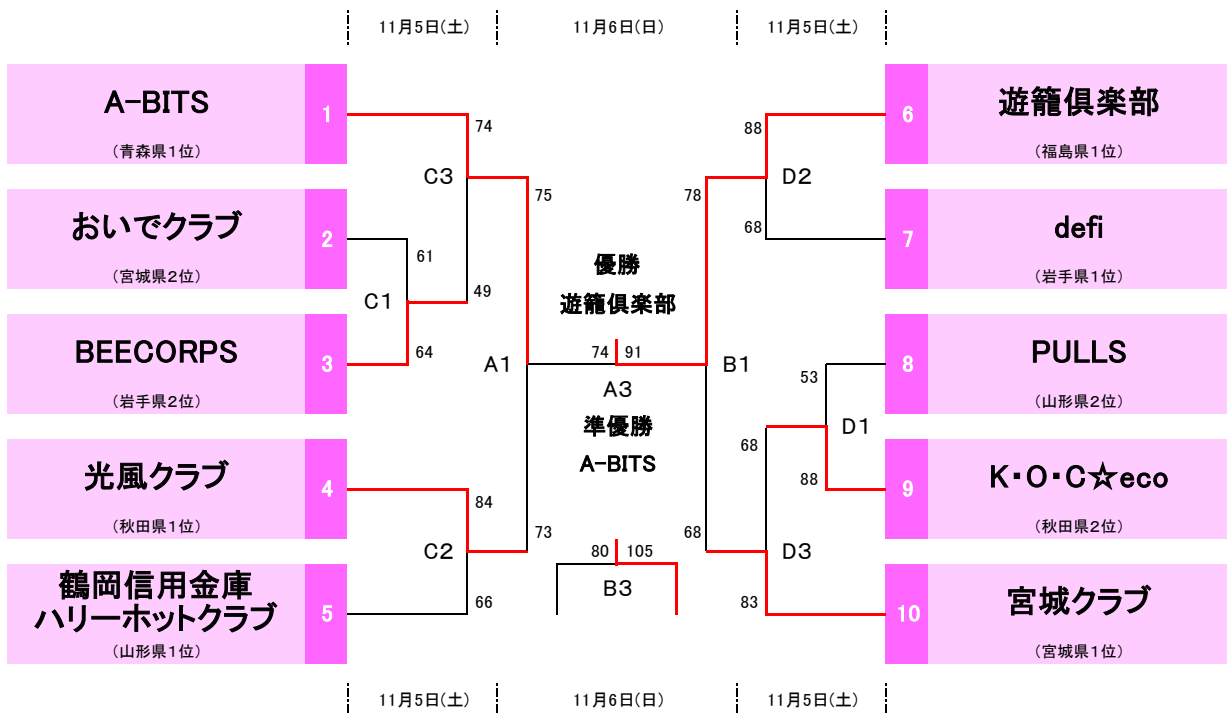

# 第5回全日本社会人バスケットボール選手権大会東北ブロック予選

日時／2022年11月5日(土)～6日(日)

会場／江刺中央体育館、江刺西体育館

## 男子

## 女子

|   |   |   |   |               |
|---|---|---|---|---------------|
| A | コ | ー | ト | 江 刺 中 央 体 育 館 |
| B | コ | ー | ト |               |
| C | コ | ー | ト | 江 刺 西 体 育 館   |
| D | コ | ー | ト |               |

| タイムテーブル | A・Bコート | C・Dコート |
|---------|--------|--------|
| 第 1 試 合 | 9:30   | 9:30   |
| 第 2 試 合 | 11:15  | 11:30  |
| 第 3 試 合 | 13:00  | 13:30  |
| 第 4 試 合 | 14:45  |        |