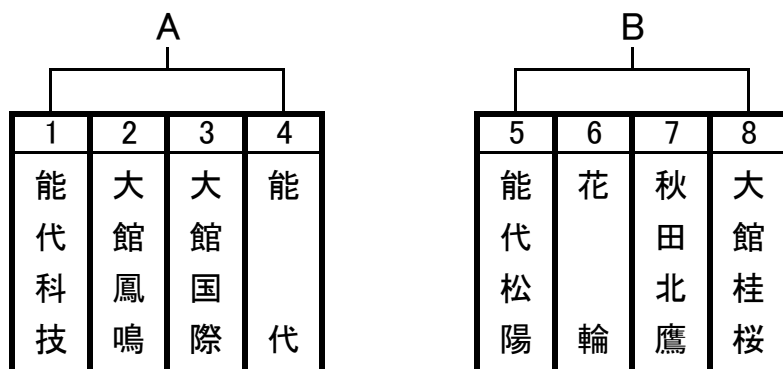

# 第66回県北地区高等学校総合体育大会バスケットボール競技 組合せ

5月7日(土)

【予選リーグ】

[男子] ニツ井体育館 A・Bコート

[女子] アリナス C・Dコート

【女子決勝リーグ進出決定戦】

男子		Aコート(ニツ井体育館)			Bコート(ニツ井体育館)				
No.	試合時間	チームA	チームB	T.O.	チームA	チームB	T.O.		
1	9:00	能代科技	-	大館鳳鳴	能代松陽	大館国際	-	能代	秋田北鷹
2	10:45	能代松陽	-	花輪	大館国際	秋田北鷹	-	大館桂桜	能代
3	12:30	大館国際	-	能代科技	花輪	能代	-	大館鳳鳴	大館桂桜
4	14:15	秋田北鷹	-	能代松陽	能代科技	大館桂桜	-	花輪	大館鳳鳴