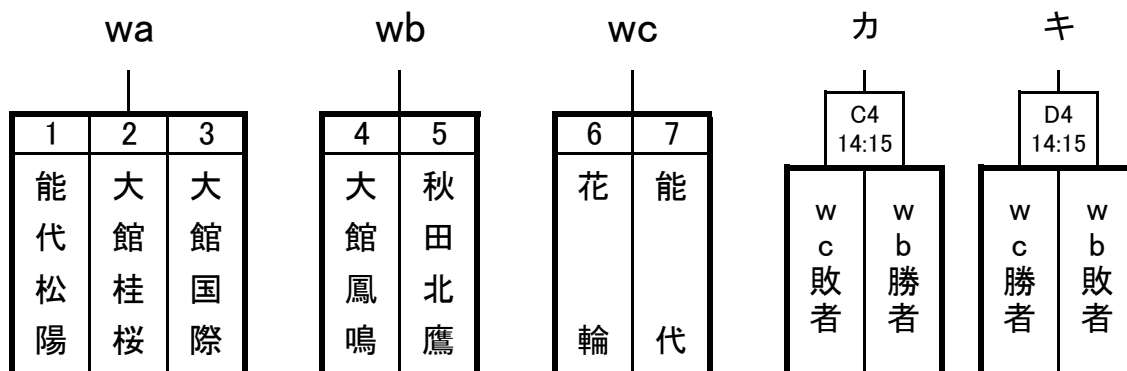

# 第66回県北地区高等学校総合体育大会バスケットボール競技 組合せ

5月7日(土)

【予選リーグ】

[男子] ニツ井体育館 A・Bコート

[女子] アリナス C・Dコート

【女子決勝リーグ進出決定戦】

男子		Aコート(ニツ井体育館)			Bコート(ニツ井体育館)				
No.	試合時間	チームA	チームB	T.O.	チームA	チームB	T.O.		
1	9:00	能代科技	-	大館鳳鳴	能代松陽	大館国際	-	能代	秋田北鷹
2	10:45	能代松陽	-	花輪	大館国際	秋田北鷹	-	大館桂桜	能代
3	12:30	大館国際	-	能代科技	花輪	能代	-	大館鳳鳴	大館桂桜
4	14:15	秋田北鷹	-	能代松陽	能代科技	大館桂桜	-	花輪	大館鳳鳴

女子		Cコート(アリナス)			Dコート(アリナス)				
No.	試合時間	チームA	チームB	T.O.	チームA	チームB	T.O.		
1	9:00	能代松陽	-	大館桂桜	大館国際	花輪	-	能代	大館鳳鳴 秋田北鷹
2	10:45	/	-	/	大館鳳鳴	秋田北鷹	-	wc勝者	
3	12:30	大館桂桜	-	大館国際	能代松陽	/	-	/	
4	14:15	/	-	/	wc勝者	-	-	wb敗者	wc敗者 wb勝者
5	16:00	大館国際	-	能代松陽	大館桂桜	wc敗者	-	wb勝者	wb敗者

5月9日(月) ニツ井体育館 (A・Bコート)

【決勝リーグ】

No.	試合時間	Aコート			Bコート				
		チームA		チームB	T.O.	チームA		チームB	T.O.
1	女子 9:30	wa1位	-	キ	競技部で決定	wa2位	-	カ	競技部で決定
2	男子 11:30	Aブロック1位	-	Bブロック1位	競技部で決定	Aブロック2位	-	Bブロック2位	競技部で決定

- ① 予選リーグ・決勝リーグで3チームが同率の場合、当該チーム間の得失点(総得点-総失点)の大なるチームを上位とする。得失点差の同じチームが生じた場合は、二者の勝者を上位とする。
- ② 決勝リーグで2チームが同率の場合は、二者の勝者を上位とする。
- ③ 試合時間は、ピリオド間2分、ハーフタイムを10分とする。
- ④ 試合時間が延びた場合は、10分後に次のゲームを開始する。
- ⑤ 組合せ表の左側のチーム(チームA)を淡色のユニフォームとし、オフィシャル席に向かって右側のベンチを原則とする。(2試合目以降のユニフォームは各チーム間で相談可)
- ⑥ 体育館の公共物へのいたずらなど絶対にないようにして下さい。
- ⑦ リーグ戦の試合時間等で不都合が起きた場合、大会本部で考慮する。